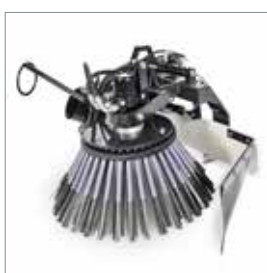

Multifunkčný po celý rok

Program
príslušenstva

Snehová radlica "V"

Rotačná/mulčovacia kosačka 1200

Snežná fréza

Plotostrih

Odsávacie zametacie zariadenie

Ľahký nákladný sklápač

Rotačná/mulčovacia kosačka 1000
so zberom trávy

Agregát na solenie a posyp

Kladivová kosačka

Optimalizujte svoju vonkajšiu údržbu

Jeden stroj - 19 funkcií

Vďaka kompaktným rozmerom a dobrej manérovateľnosti je Park Ranger 2150 ideálny na údržbu všetkých vonkajších plôch. Široký výber nastavcov a možnosť ich rýchlej výmeny umožňuje užívateľovi zvládnuť širokú škálu úloh vonkajšej údržby. Či už ide o zemetanie, kosenie, ničenie buriny, zimné úlohy alebo iné špeciálne úlohy, Park Ranger 2150 to vďaka svojej rozmanitosti zvládne presvedčivo. Všetky príslušenstvá sú navrhnuté tak, aby poskytovali optimálny výkon a prepnutie na iný nastavtec trvá menej ako štyri minúty - bez potreby náradia alebo ťažkého zdvíhania.

Viac informácií o Park Ranger 2150 a aplikáciách nájdete na www.egholm.sk.

■ Výmena príslušenstva - bez použitia náradia.

■ Odsávacie zemetacie zariadenie

■ Kefa na burinu

■ Rotačná/mulčovacia kosačka so zberom 1000