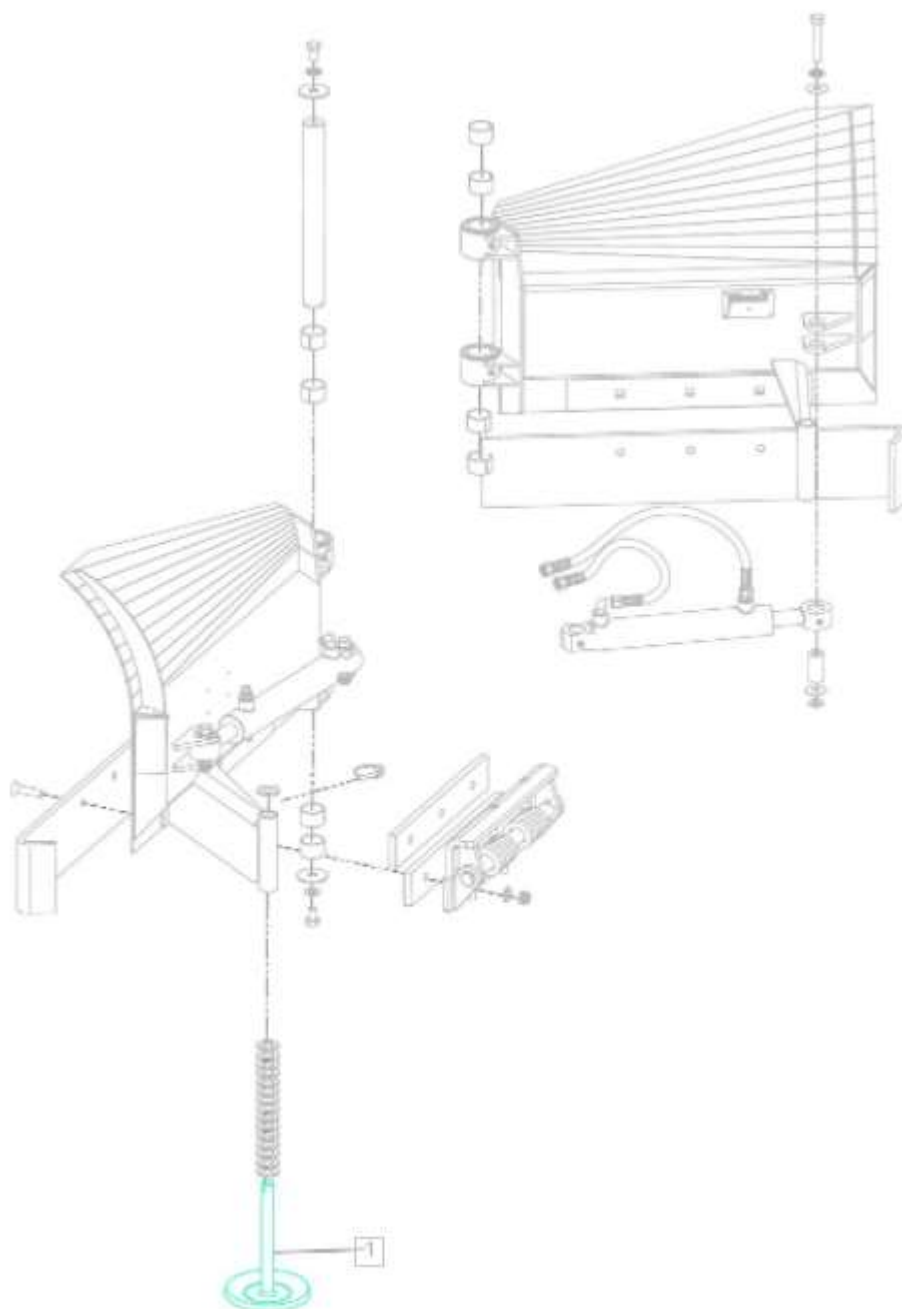

Snehová radlica typu V

# Skĺznica

**Opotrebitel'né náhradné diely (OND):**

Pozícia	Číslo položky	Popis
1.	E50007143	Sklnica – predná ø135x210mm