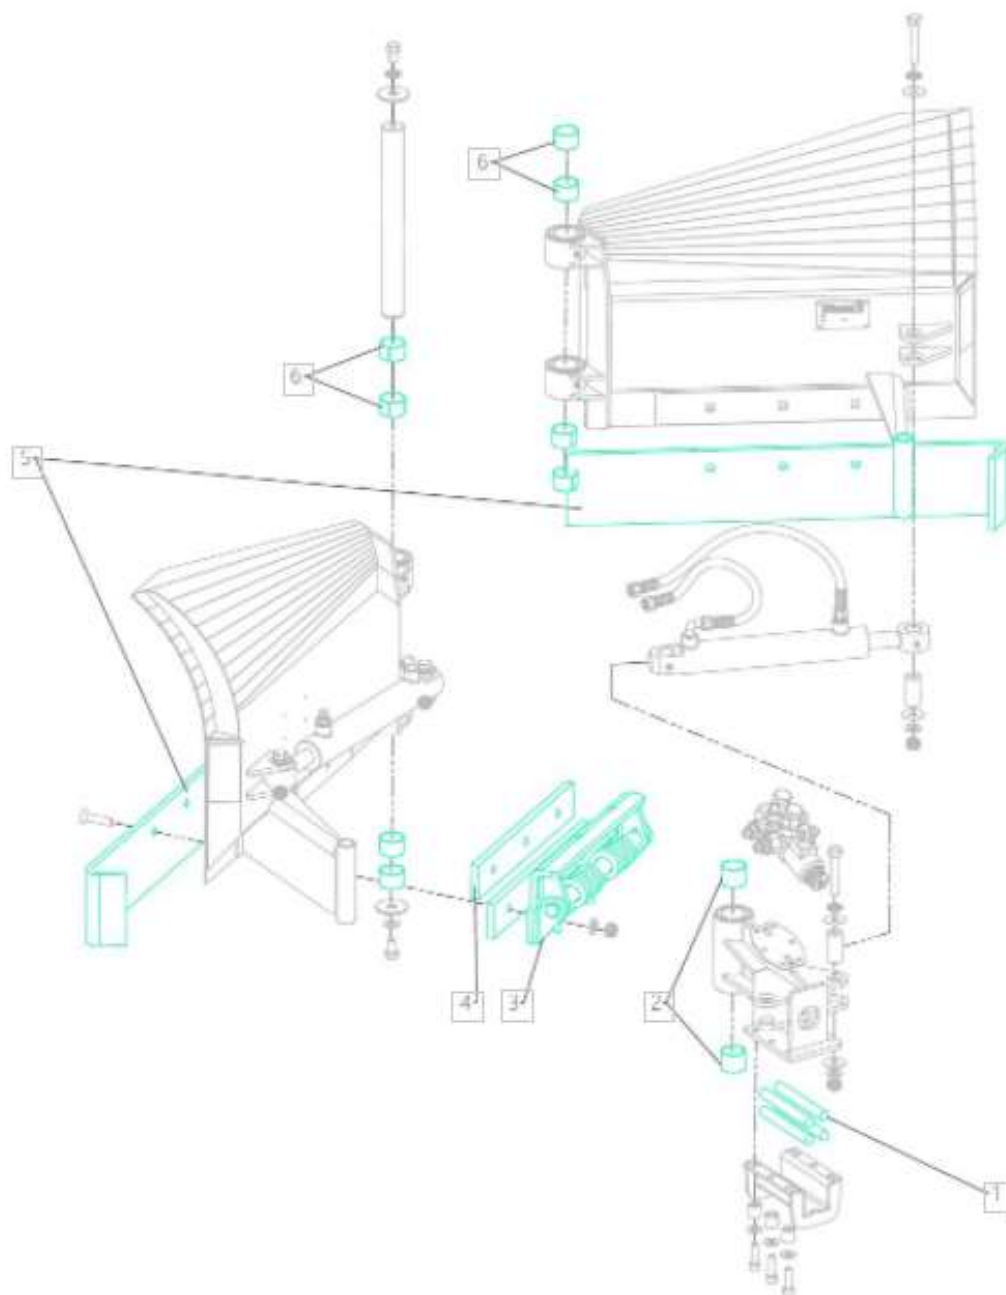

Snehová radlica typu V

Oceľová lišta – Typ GMR

Opotrebitel'né náhradné diely (OND):

Pozícia	Číslo položky	Popis
1.	E09724860	Guma ø16X170mm EPDM
2.	E50000219	Klzný čap
3.	E50000180	Nárazový pružinový tanier
4.	E01108120	Rozpera oceľovej lišty
5.	E01108090	Oceľová lišta - KIT
6.	E50002651	Klzný čap