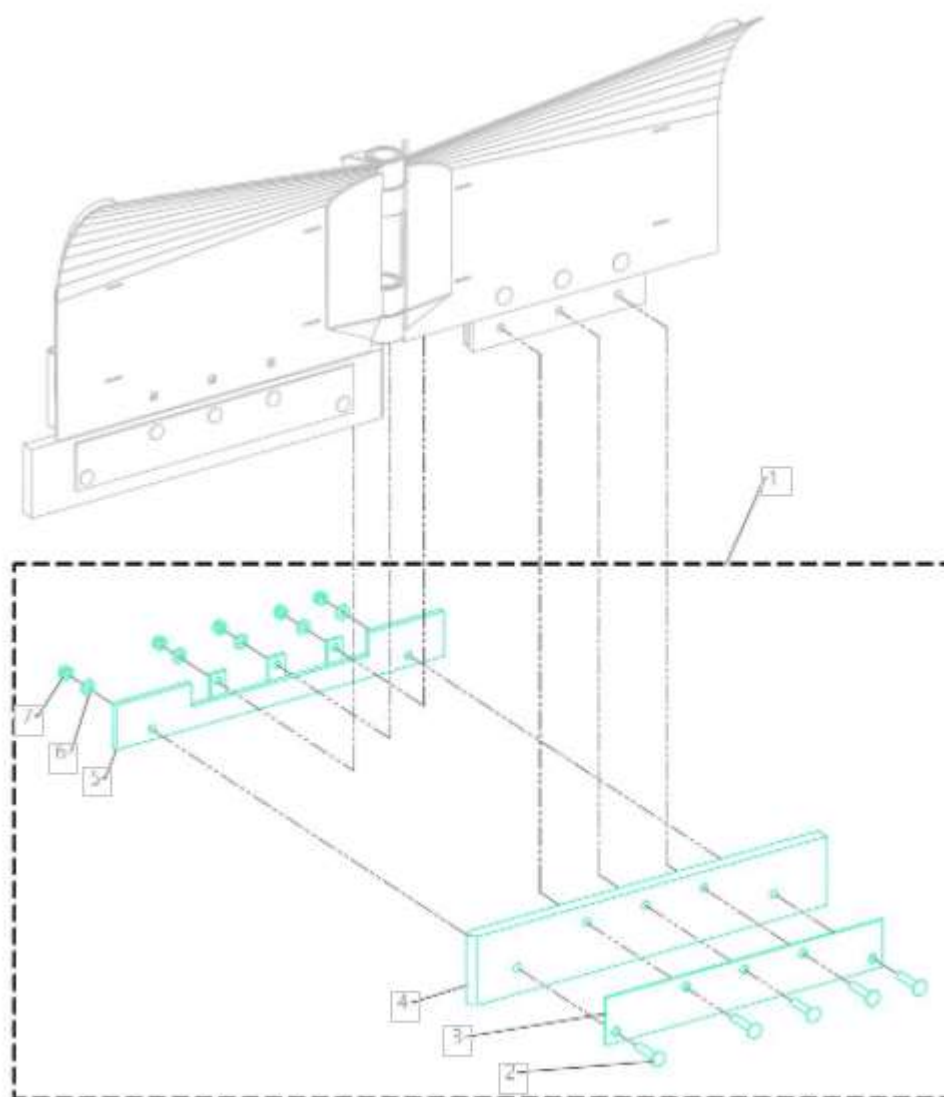

Snehová radlica typu V

Gumová lišta – Typ GMR

Opotrebitel'né náhradné diely (OND):

Pozícia	Číslo položky	Popis
1.	E01108100	Gumová lišta - Kit
2.	E03500140	Skrutky M12X60 FZB DIN 603
3.	E01108130	Platňa, typ V - radlice
4.	E09722135	Gumová lišta, typ V - radlice
5.	E01108110	Platňa zadná, typ V – radlice GMR
6.	E03900060	Podložka M12 FZB ø13X24X2,5 DIN 125B
7.	E03803080	Poistná matica M12 FZB DIN 985