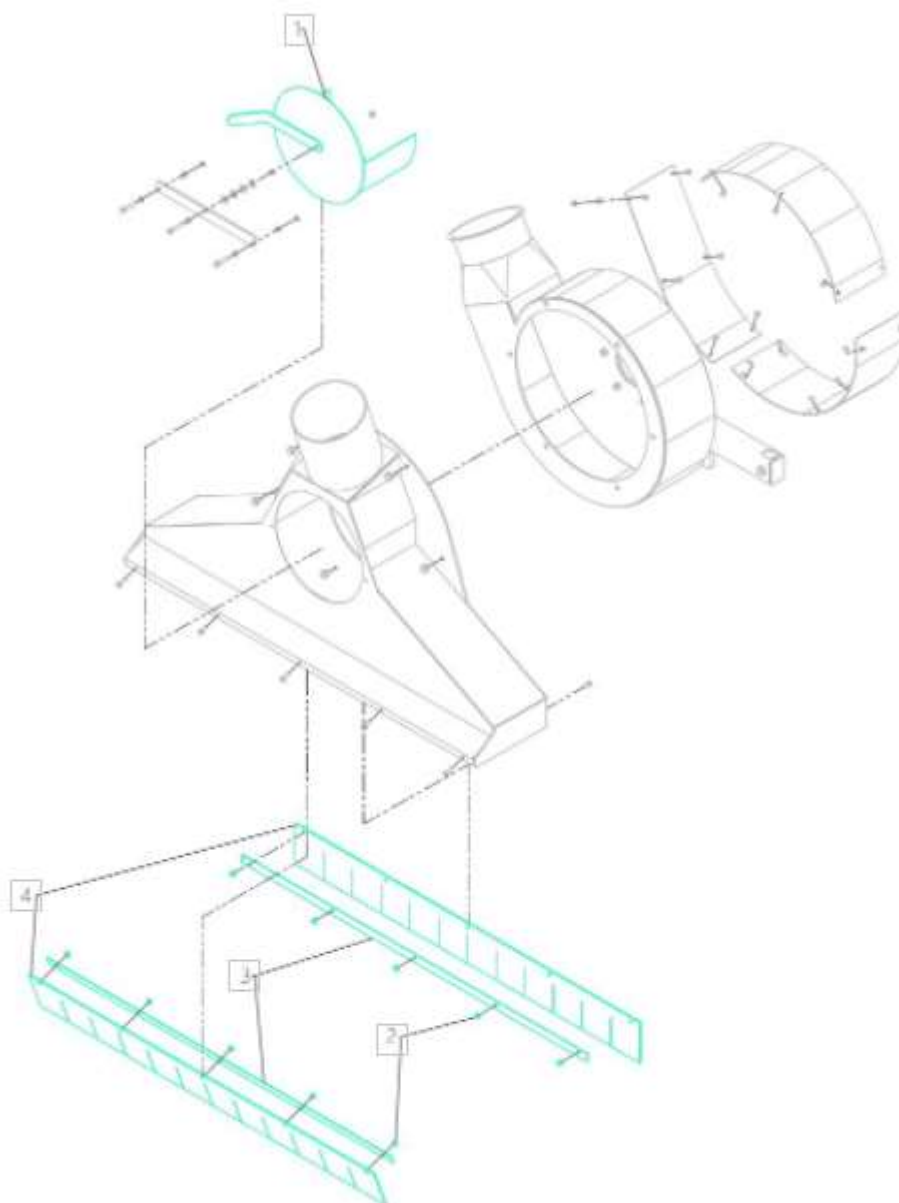

Sacia jednotka lístia

Sacie hrdlo

Opotrebitel'né náhradné diely (OND):

Pozícia	Číslo položky	Popis
1.	E60205155	Vzduchová klapka RAL 7021
2.	E03809120	Matica prírubová M6 FZB DIN 6923S
3.	E20010160	Koľajnicová gumová clona 990x20x2 mm
4.	E09700140	Kryt 3mm RR SH30