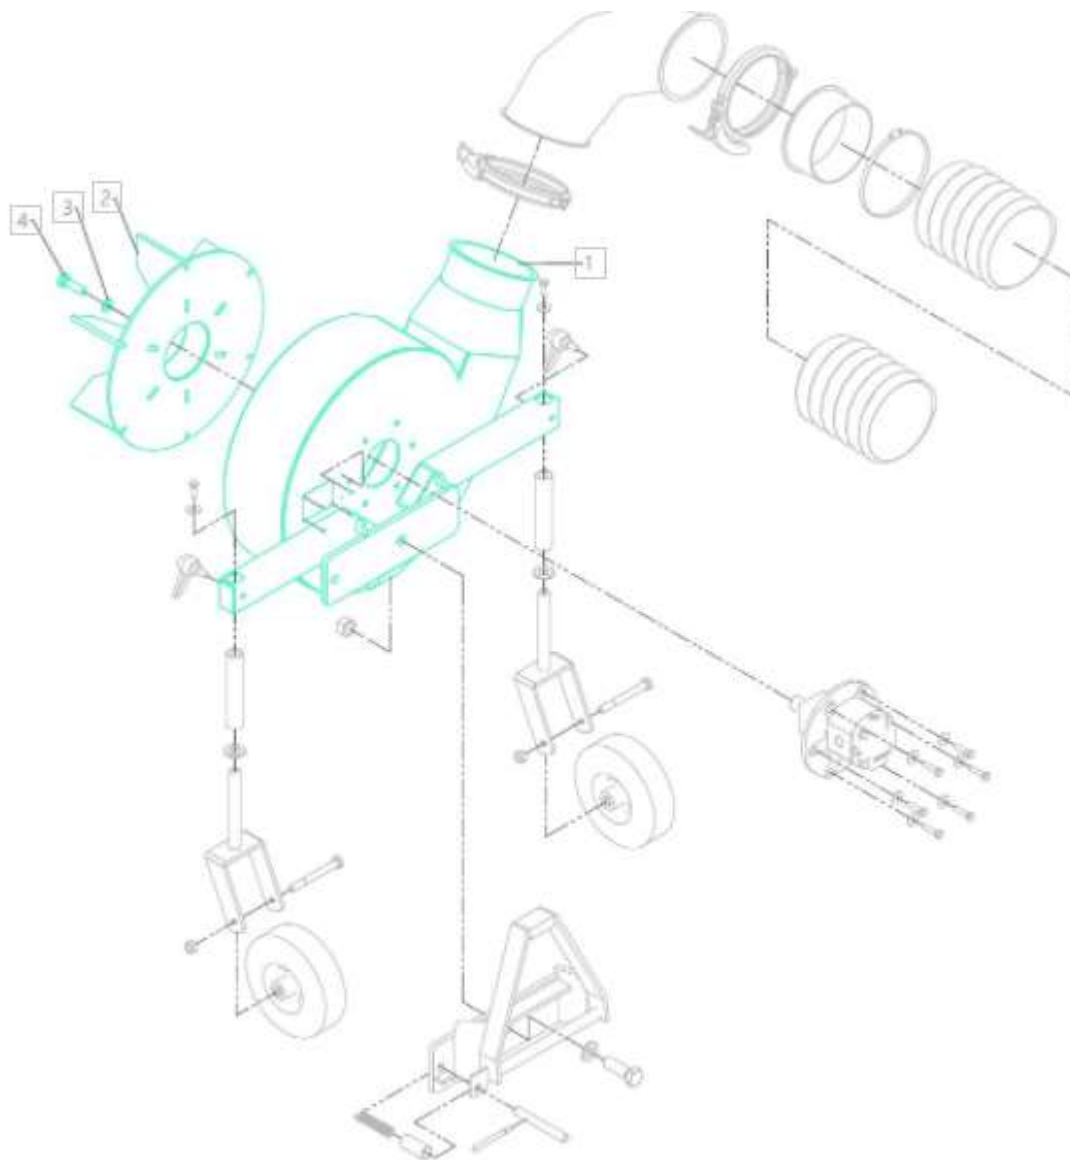

Sacia jednotka lístia

Puzdro turbíny

Opotrebitel'né náhradné diely (OND):

Pozícia	Číslo položky	Popis
1.	E60205195	Puzdro turbíny
2.	E20202930	Turbína
3.	E03902040	Ochranný disk M12 ø13/37x3 FZB DIN9021
4.	E03203070	Skrutka ½ '-13 UNC x 1.1/4' FZB 8.8