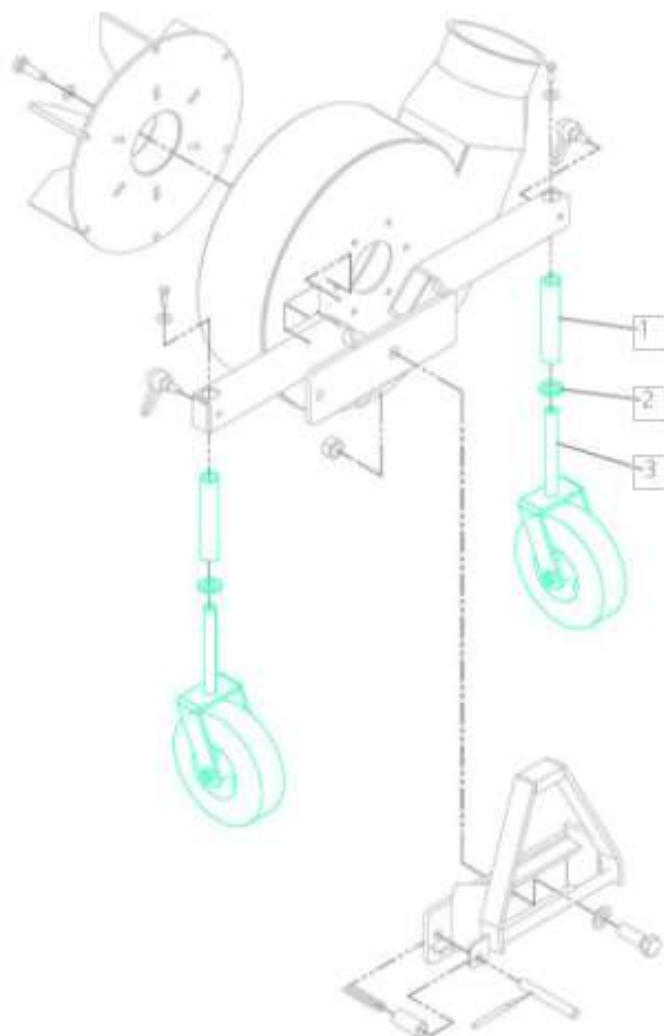

Sacia jednotka lístia

Podporné koleso

Opotrebitel'né náhradné diely (OND):

Pozícia	Číslo položky	Popis
1.	E06000008	Nastaviteľný hriadeľ EI. – Galvanizovaný
2.	E03900100	Podložky M20 FZB ø21x37x3 DIN125B
3.	E50001183	Podporné koleso – komplet 180x80 mm