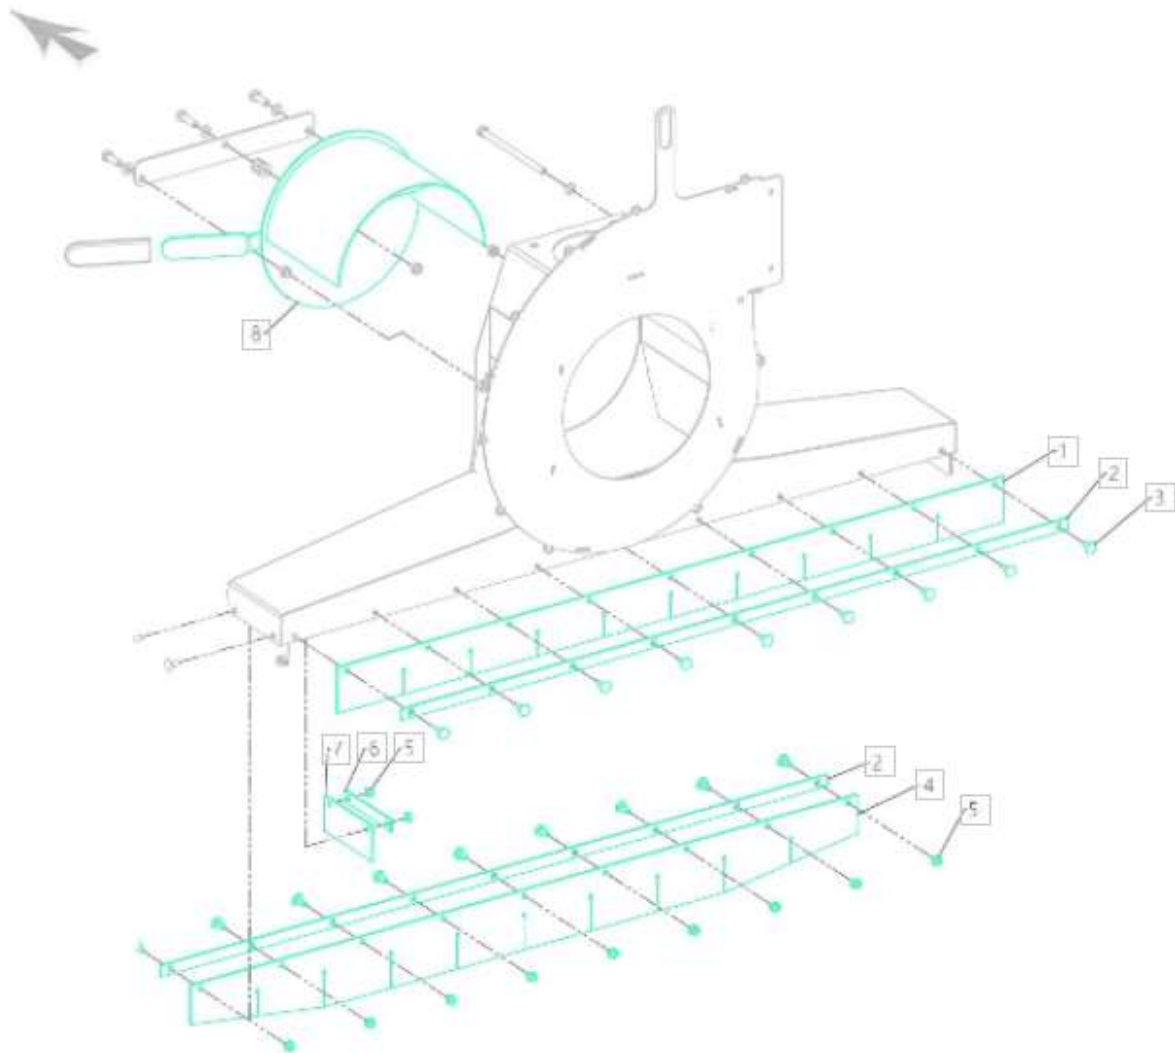

Sacia jednotka lístia LS100U

Sacie hrdlo

Opotrebitel'né náhradné diely (OND):

Pozícia	Číslo položky	Popis
1.	E50001233	Gumová zástena – zadná 1040x66x3mm NBR SH40A
2.	E50001227	Držadlo gumy – veľké
3.	E03500010	Skrutka M6x 16 FZB DIN 603
4.	E50001232	Gumová zástena – predná NBR SH40
5.	E03809120	Prírubová matica M6 FZB DIN 6923S
6.	E50001228	Držadlo gumy NBR SH40A
7.	E50001234	Gumová zástena NBR SH40A
8.	E50001222	Prepínacia klapka