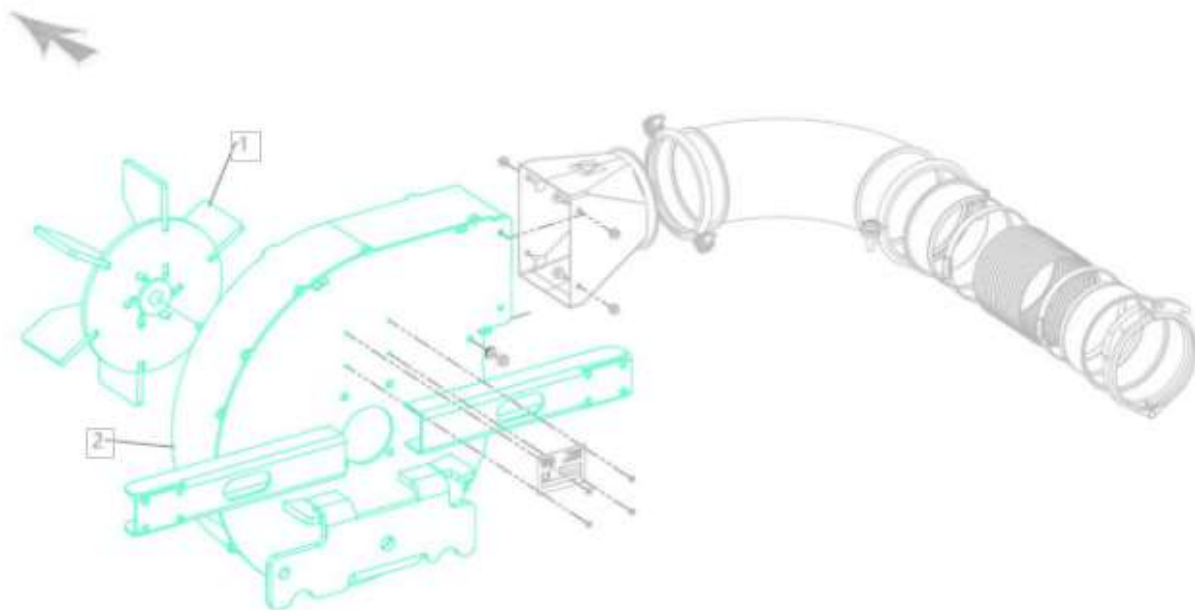

Sacia jednotka lístia LS100U

## Puzdro turbíny

**Opotrebitel'né náhradné diely (OND):**

<b>Pozícia</b>	<b>Číslo položky</b>	<b>Popis</b>
1.	E40201290	Turbína ø316 mm
2.	E50000931	Puzdro turbíny 110 mm – 3 mm