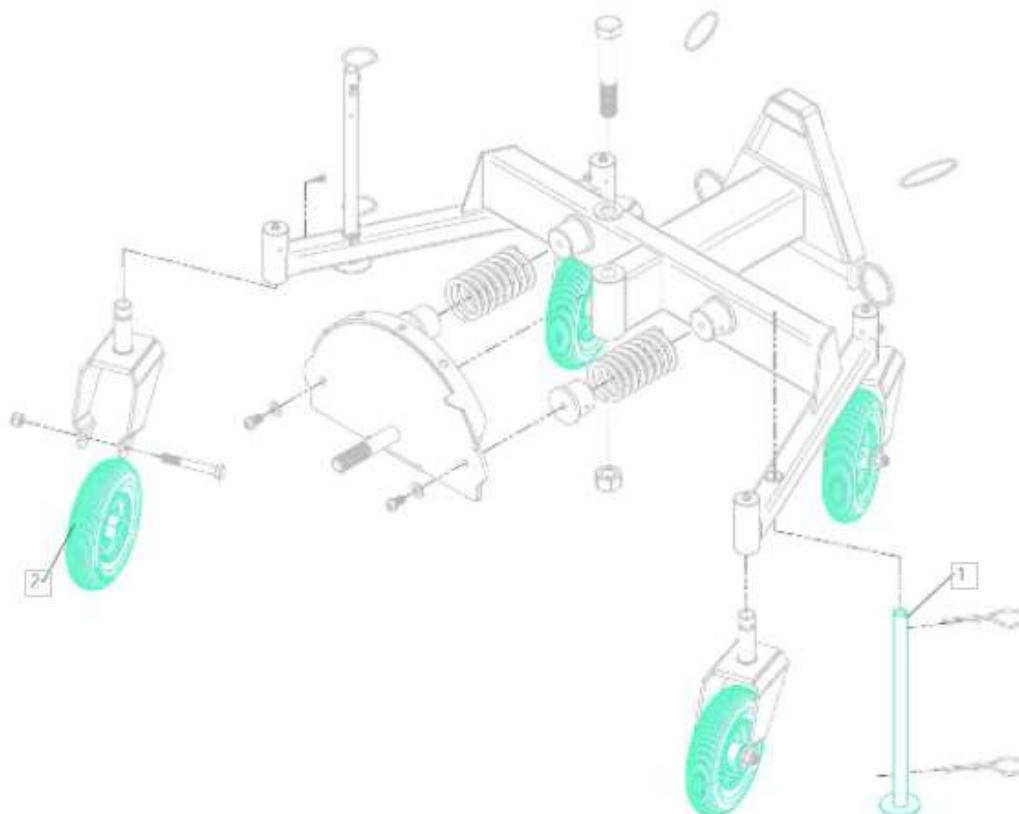

Plotostrih

# Stojan

**Opotrebitel'né náhradné diely (OND):**

<b>Pozícia</b>	<b>Číslo položky</b>	<b>Popis</b>
1.	E90601280	Podporná noha
2.	E01100330	Koleso 200x65 mm