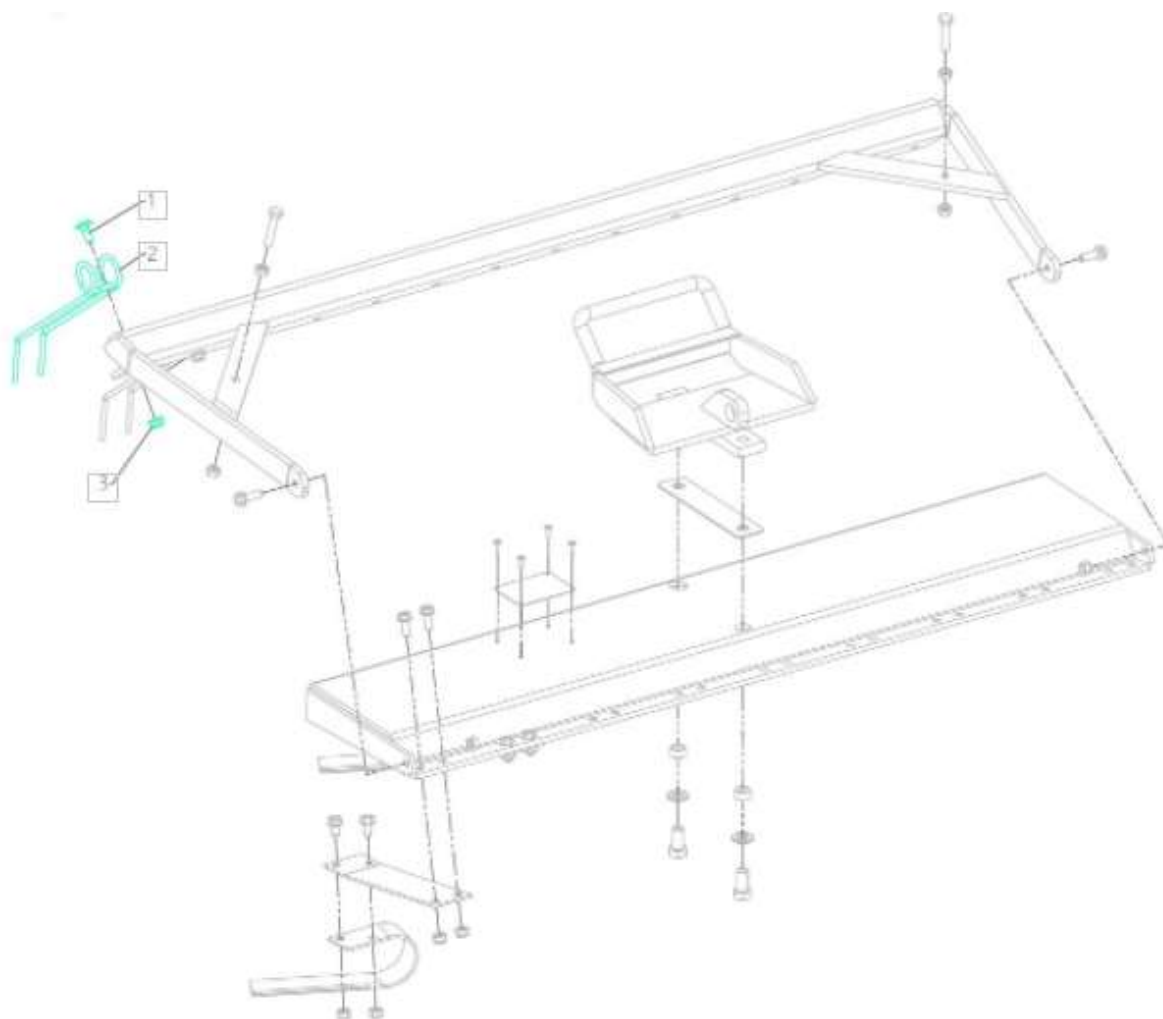

Ekologická plečka

Hrable

Opotrebitel'né náhradné diely (OND):

Pozícia	Číslo položky	Popis
1.	E03500040	Skrutky M8x20 FZB DIN 603
2.	E01109390	Hrabáci zub 250x5x40 mm
3.	E03809050	Prírubová matica M8 FZB DIN 6923S