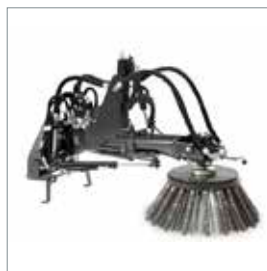

■ Kefa na burinu