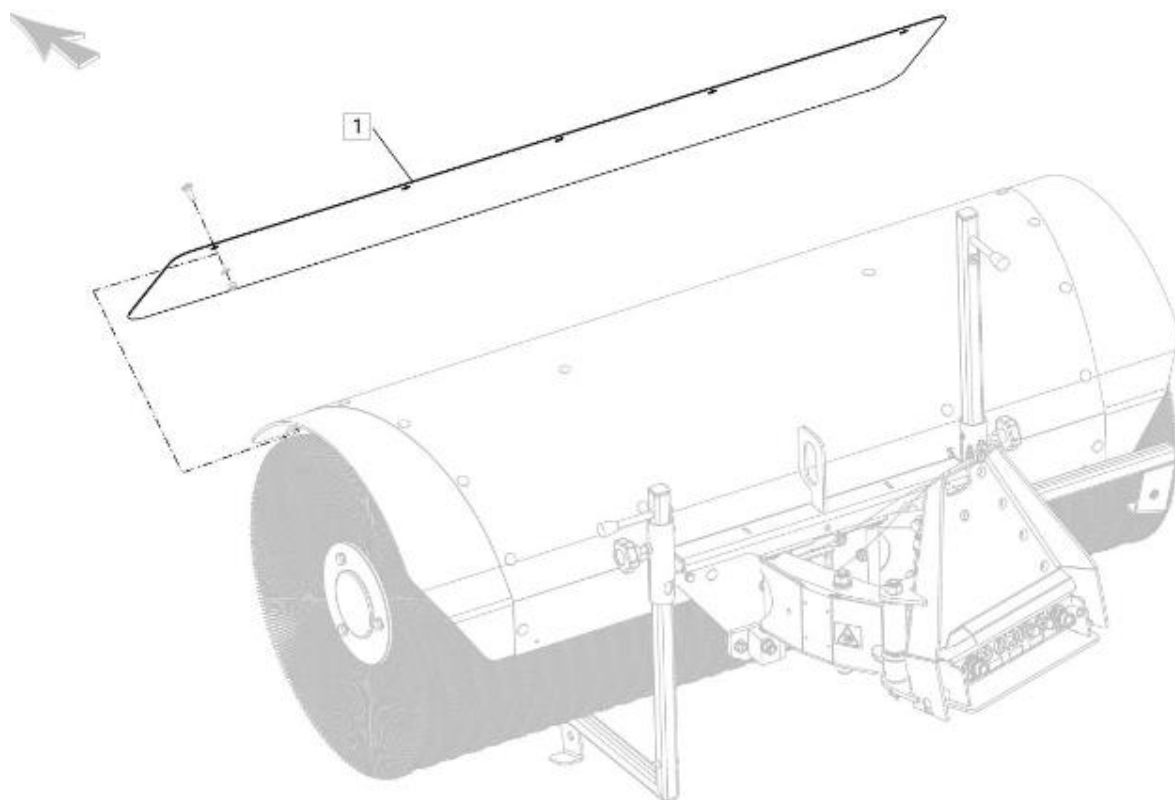

Snežná kefa

Prídavný kryt

Opotrebitel'né náhradné diely (OND):

Pozícia	Číslo položky	Popis
1.	E50005809	Prídavný kryt snežnej kefy