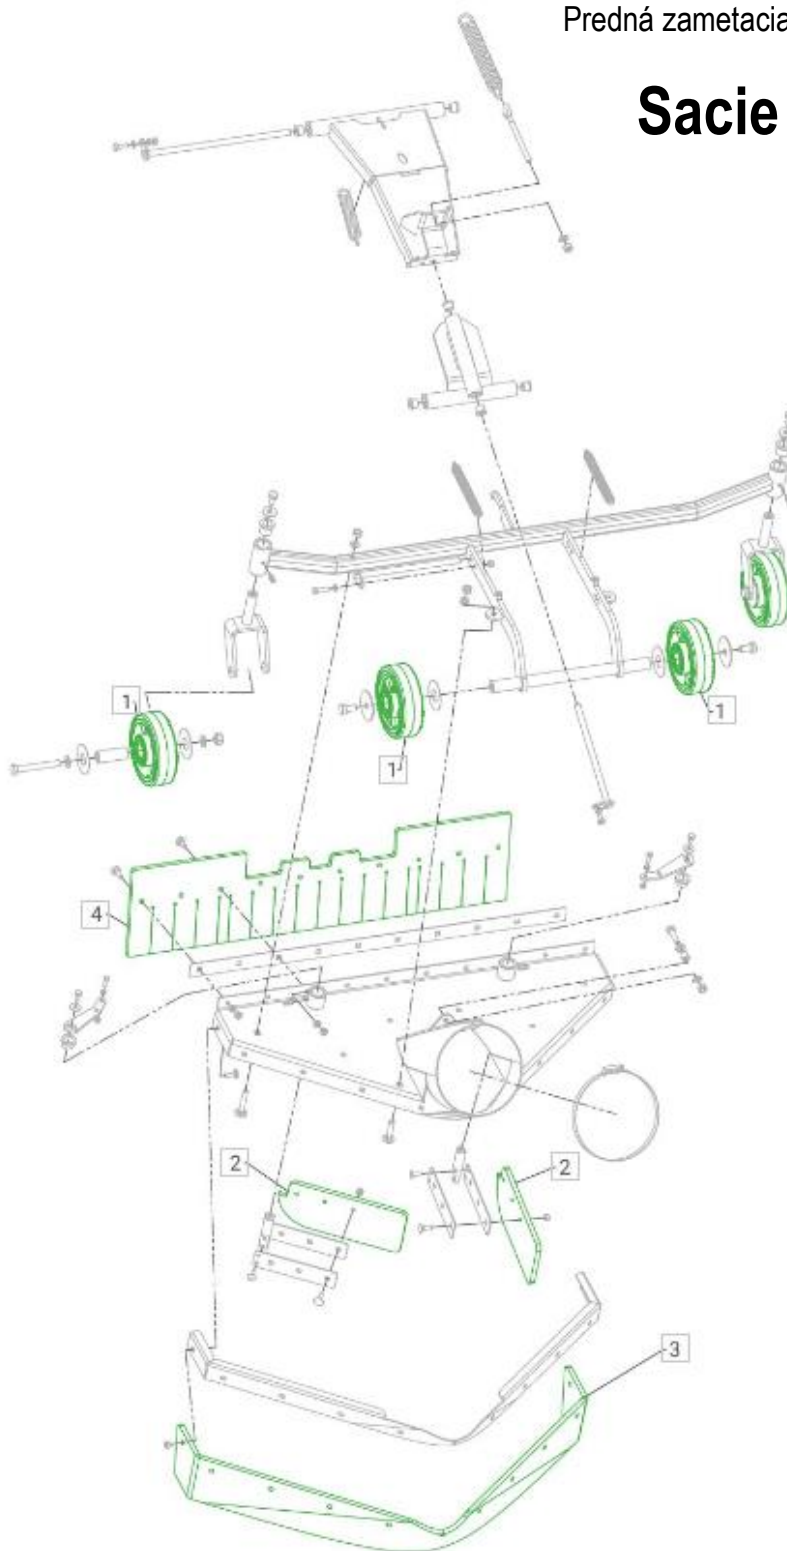

Predná zametacia nadstavba

Sacie hrdlo

Dátum modifikácie: 05.08.20 /SHH

Výkres: E60000390-2-02

Opotrebitel'né náhradné diely (OND):

Pozícia	Číslo položky	Popis
1.	E50004778	Koliesko, pomocné ø125, W40
2.	E50007298	Guma, Deliacca, červená, NR40
3.	E50007273	Guma, Sacieho hrdla
4.	E50009781	Guma, Predná