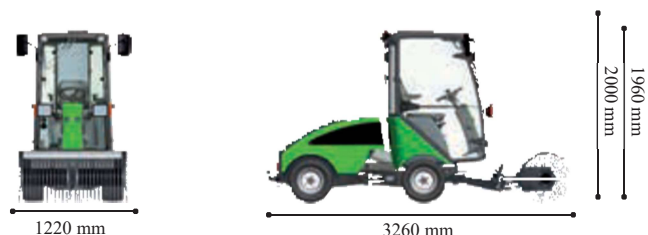

Snežná kefa

- City Ranger 2260

Štandardná výbava:

- Upevnenie kefy** Upevnenie pomocou lichobežníka zaisťuje, že snehová kefa zostáva vždy mimo kolies úžitkového stroja bez ohľadu na uhol jej náklonu. Otáča sa automaticky so strojom, vždy zametá pred jeho kolesami
- Funkcia spätného chodu (otáčania)** Spätná rotácia kefy zaisťuje, že obsluha môže zamiesť sneh pri cúvaní z uličky alebo z parkovacieho miesta, čo zaručuje vynikajúci výsledok..
- Nastaviteľná rýchlosť** Rýchlosť otáčania kefy je možné ľahko nastaviť z miesta vodiča podľa potreby a situácie.
- Podporný stojan** Snehová kefa obsahuje integrovaný podporný stojan s kolieskom pre ľahké a bezpečné skladovanie.

Voliteľná výbava (opcia):

- Ochranný kryt kefy** Ochranný kryt kefy chráni kefou a bráni víreniu snehu pred čelným sklom vodiča pri práci so snežnou kefou.

Technická špecifikácia

Rozmery		
Dĺžka	mm	3260
Šírka	mm	1220
Výška s kabinou	mm	1960
Rozmery pri skladovaní		
Dĺžka	mm	820
Šírka	mm	1220
Výška	mm	650
Hmotnosť		
Hmotnosť (snehová kefa)	kg	104
Výkonnosť		
Šírka záberu - rovno	mm	1220
Šírka záberu - 25° uhol	mm	1140
Svetlá výška pod kefou	mm	420
Priemer kefy	mm	550
Prevádzková rýchlosť	km/h	1-15
Teoretický zemetací výkon	m ² /h	18300
Manipulácia s hĺbkou snehu do	mm	250
Rýchlosť kefy	rpm	0-240
Uhol natočenia (približný)		25°
CE certifikovaný podľa smernice EU		