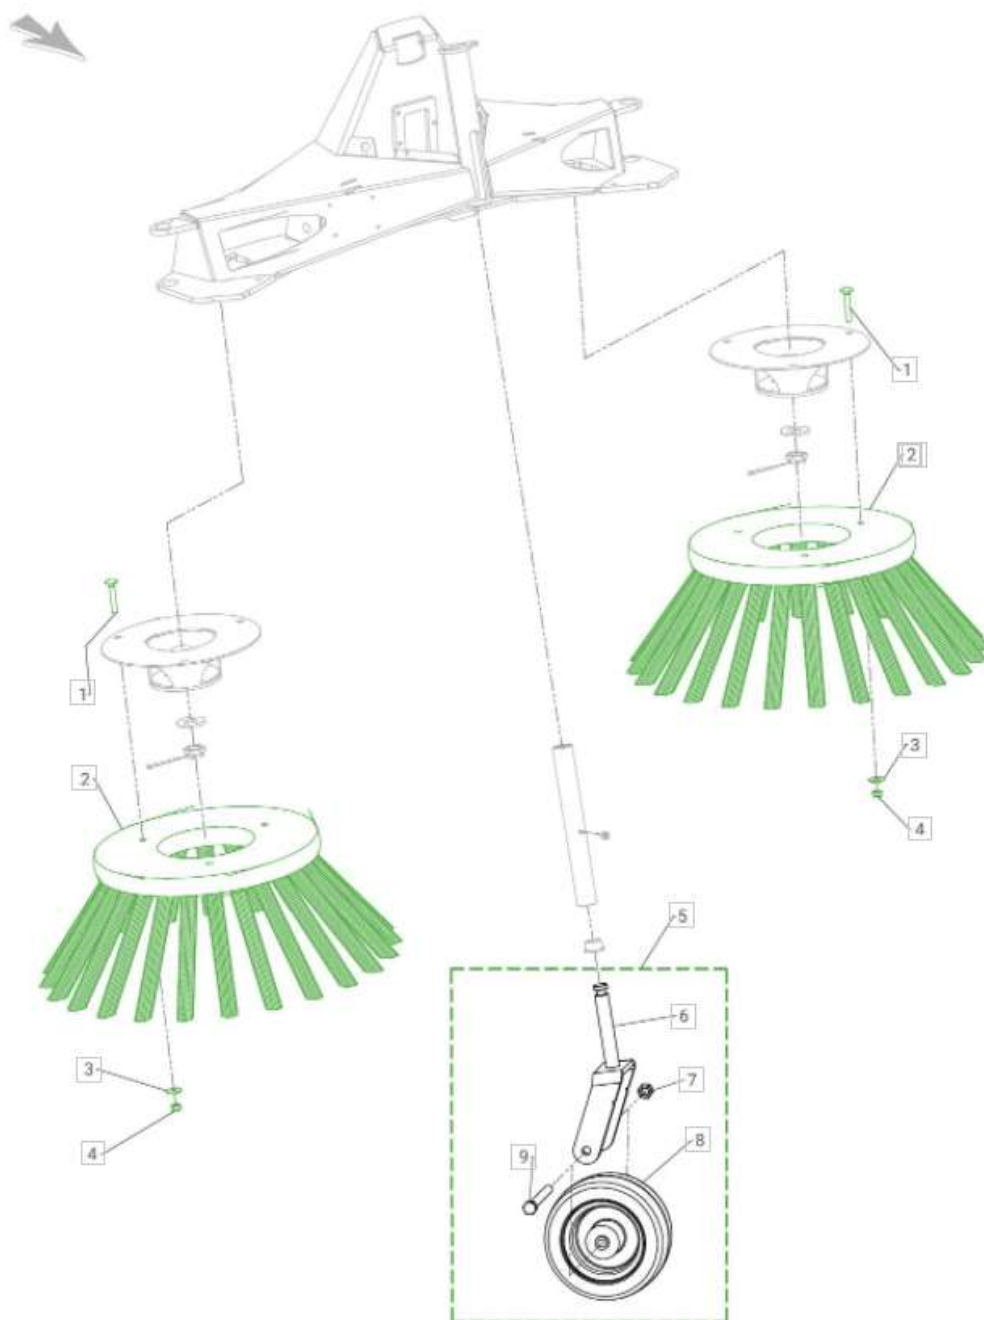

Predná zametacia nadstavba

Kefy a pomocné koleso

Opotrebitel'né náhradné diely (OND):

Pozícia	Číslo položky	Popis
1.	E03500245	Matica M8X50 mm FZB DIN 603
2.	E01103000	Kefa 355/570 mm Poly
2.	E50002259	Kefa 355/570 mm Poly/Oceľ
2.	E01103001	Kefa 355/570 mm 1,6PPN Poly
3.	E03902020	Podložka M8 \varnothing 8,4X24X2 mm FZB ISO7093
4.	E03803060	Poistná matica M8 FZB DIN 985
5.	E70501041	Pomocné koleso s vidlicou – komplet
6.	E61201559	Vidlica kolesa
7.	E03803080	Poistná matica M12 FZB DIN 985
8.	E01100330	Pomocné koleso 200x65 mm
9.	E03200490	Matica M12x115 mm FZB ISO 4014 8.8