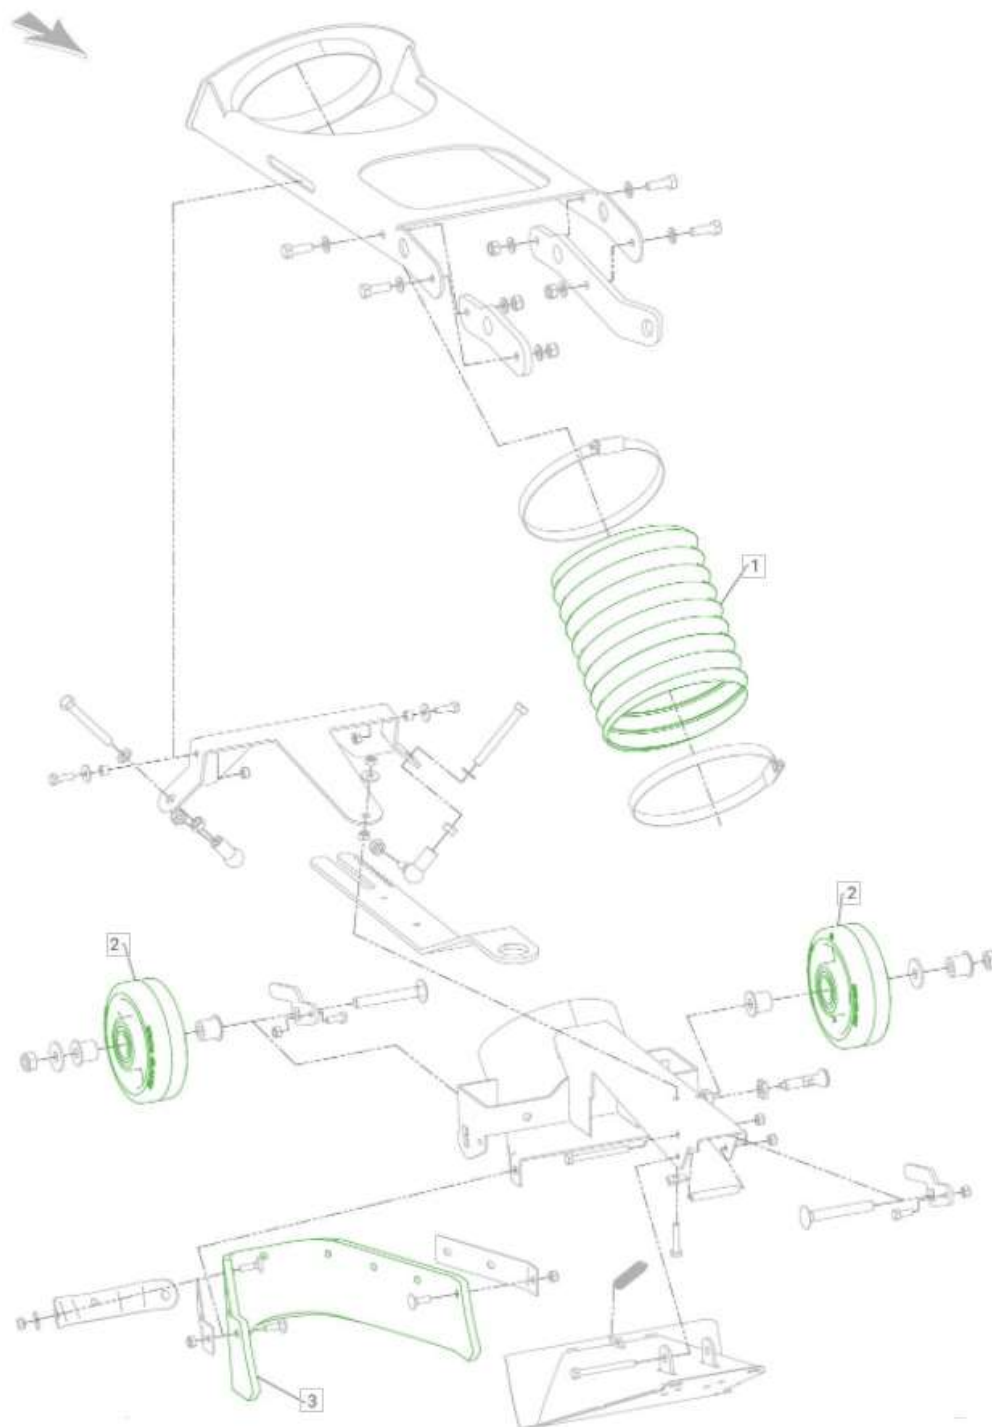

Predná zametacia nadstavba

Sacie hrdlo 22FBAA

Dátum modifikácie: 30.10.20 /SHH

Výkres: E70100065-2-02

Opotrebitel'né náhradné diely (OND):

Pozícia	Číslo položky	Popis
1.	E04703031	Sacia hadica
2.	E50004778	Koleso D125W40
3.	E50007726	Guma sacieho hrdla